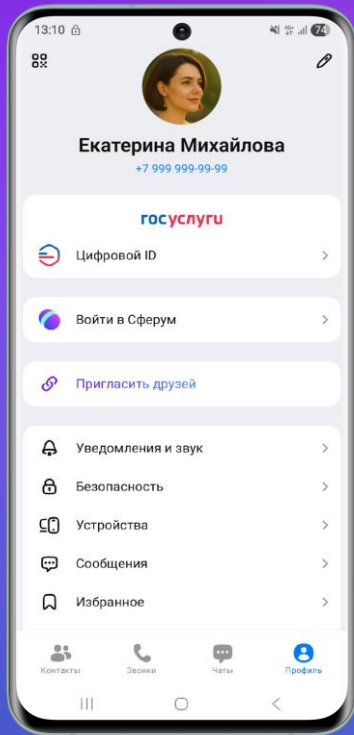

Как создать?