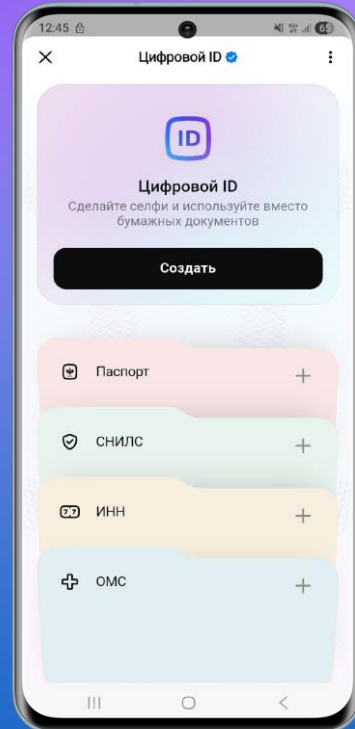

# Цифровой ID позволяет подтвердить статус

студента

инвалида

многодетного  
родителя

## Как создать Цифровой ID в МАХ