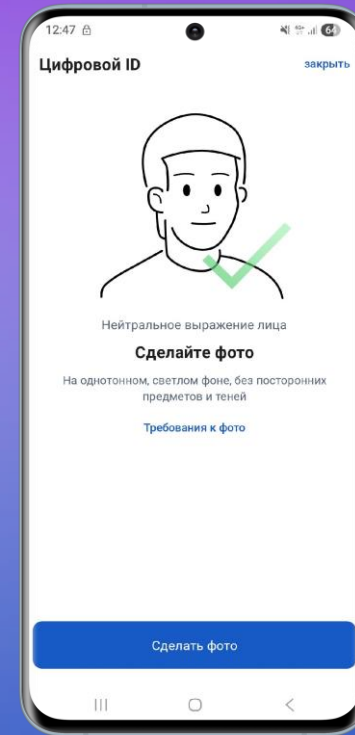

Как создать?