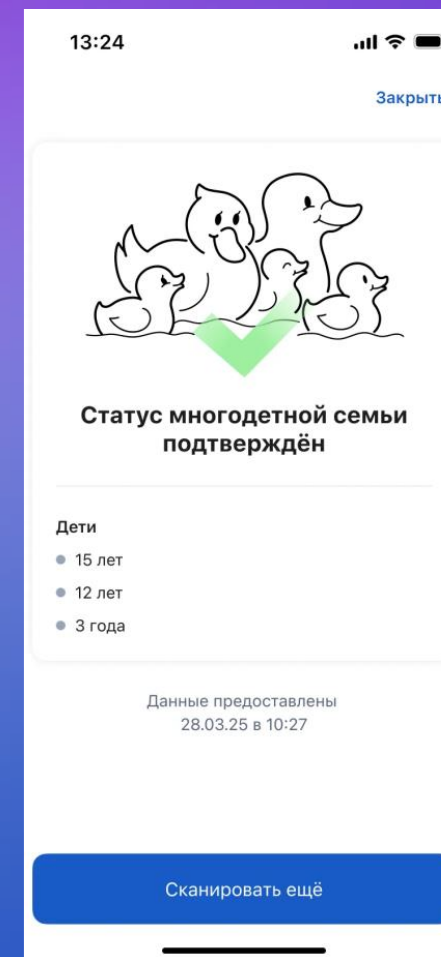

Цифровой ID – замена бумажных документов в различных ситуациях