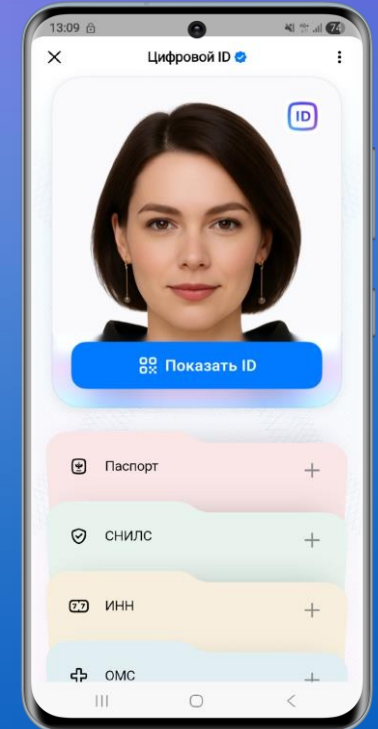

# Цифровой ID позволяет подтвердить статус

студента

инвалида

многодетного  
родителя

## Как создать Цифровой ID в МАХ