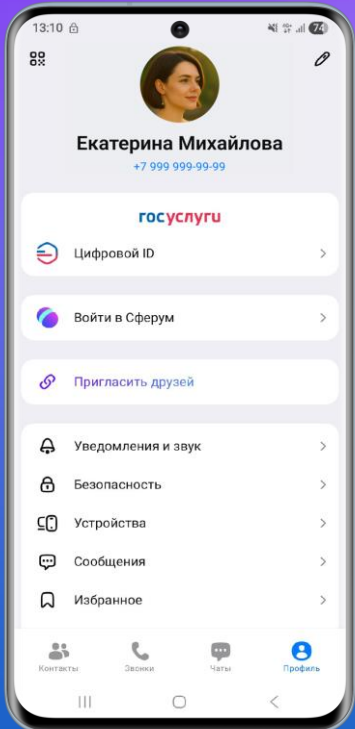

# Цифровой ID позволяет подтвердить статус

студента

инвалида

многодетного  
родителя

## Как создать Цифровой ID в МАХ