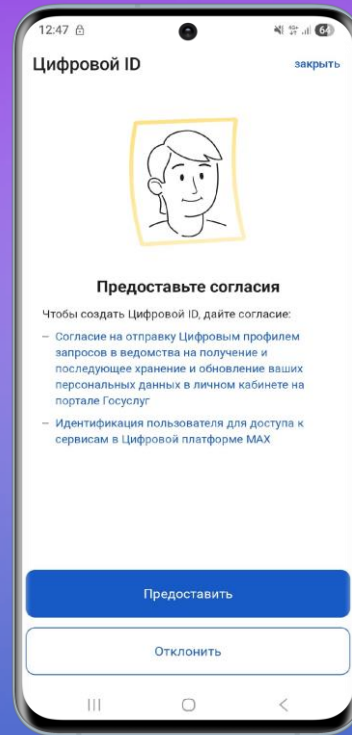

Как создать?