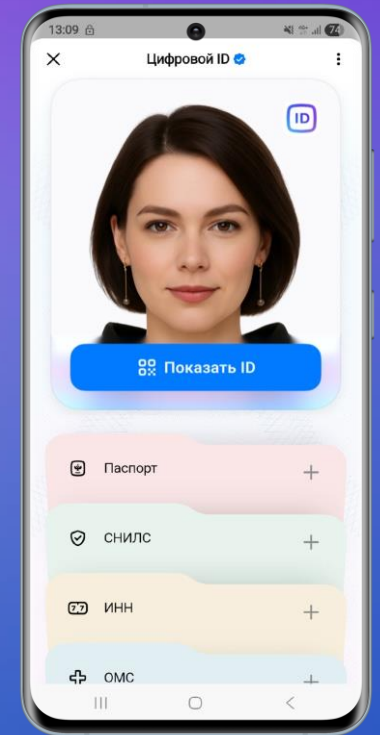

Как создать?