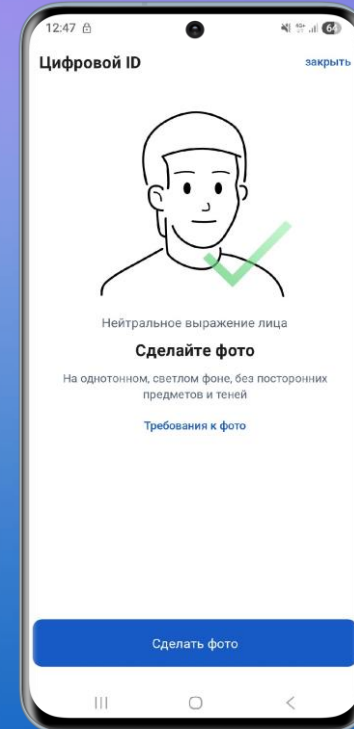

# Цифровой ID позволяет подтвердить статус

студента

инвалида

многодетного  
родителя

## Как создать Цифровой ID в МАХ