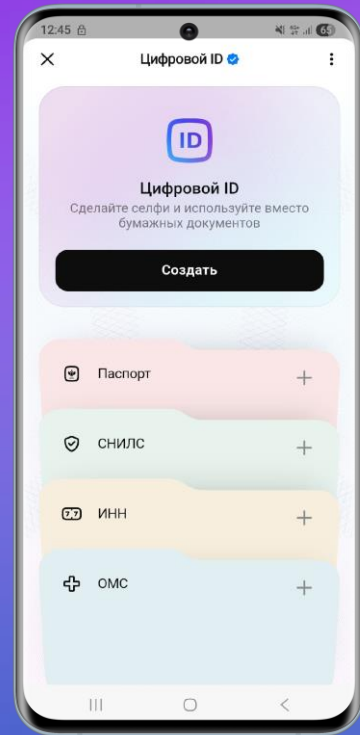

Как создать?