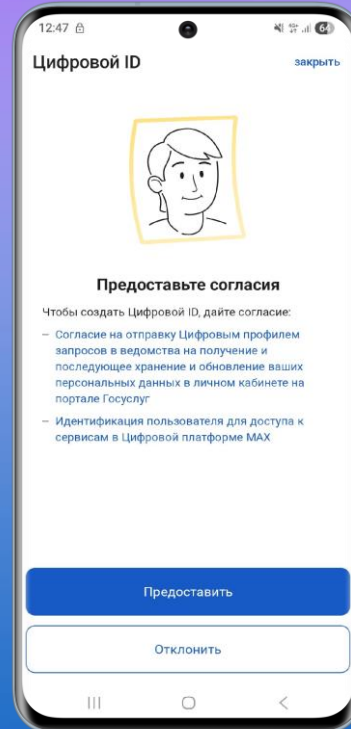

# Цифровой ID позволяет подтвердить статус

студента

инвалида

многодетного  
родителя

## Как создать Цифровой ID в МАХ